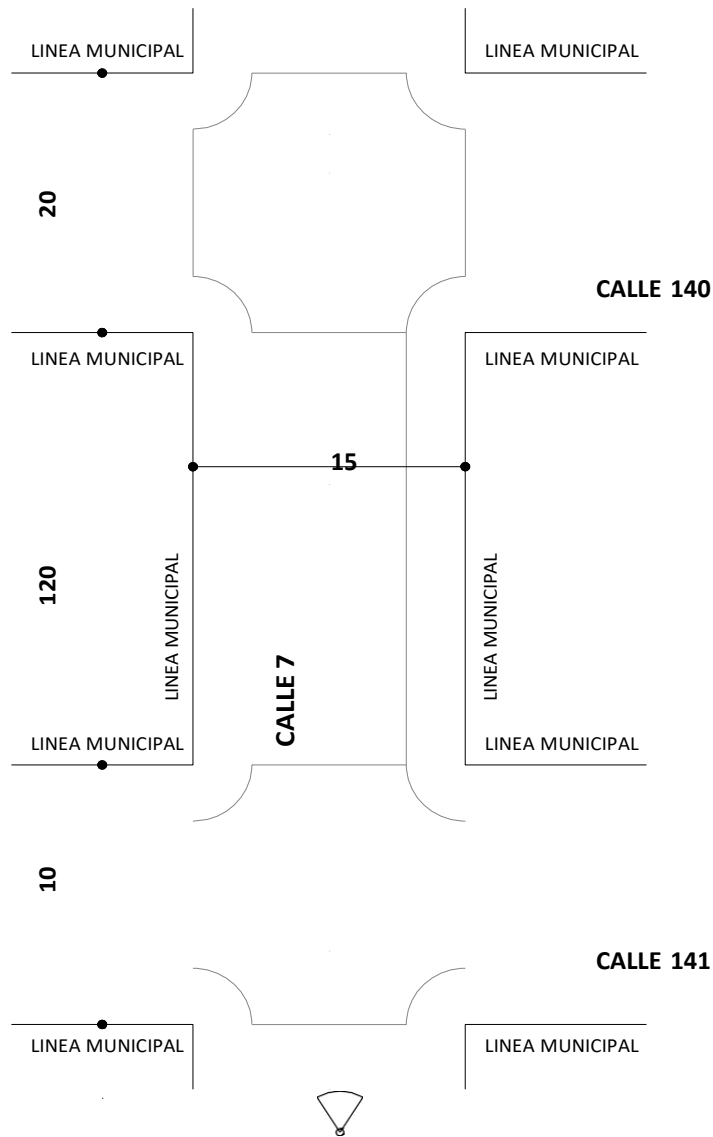

NOMBRE CUADRA	ENTRE	ENTRE	LONGITUD	ANCHO	BOCACALLE 1	BOCACALLE 2	ZANJA
1	143	142	120	15	30	15	SI

GENOVA

CALLE 7

FOTO SENTIDO DE AVANCE – FECHA: JULIO 2020

NOMBRE CUADRA	ENTRE	ENTRE	LONGITUD	ANCHO	BOCACALLE 1	BOCACALLE 2	ZANJA
1	143	142	120	15	30	15	SI

GENOVA

CALLE 7

FOTO SENTIDO DE AVANCE – FECHA: JULIO 2020

NOMBRE CUADRA	ENTRE	ENTRE	LONGITUD	ANCHO	BOCACALLE 1	BOCACALLE 2	ZANJA
1	143	142	120	15	30	15	SI

GENOVA

CALLE 7

FOTO SENTIDO DE AVANCE – FECHA: JULIO 2020