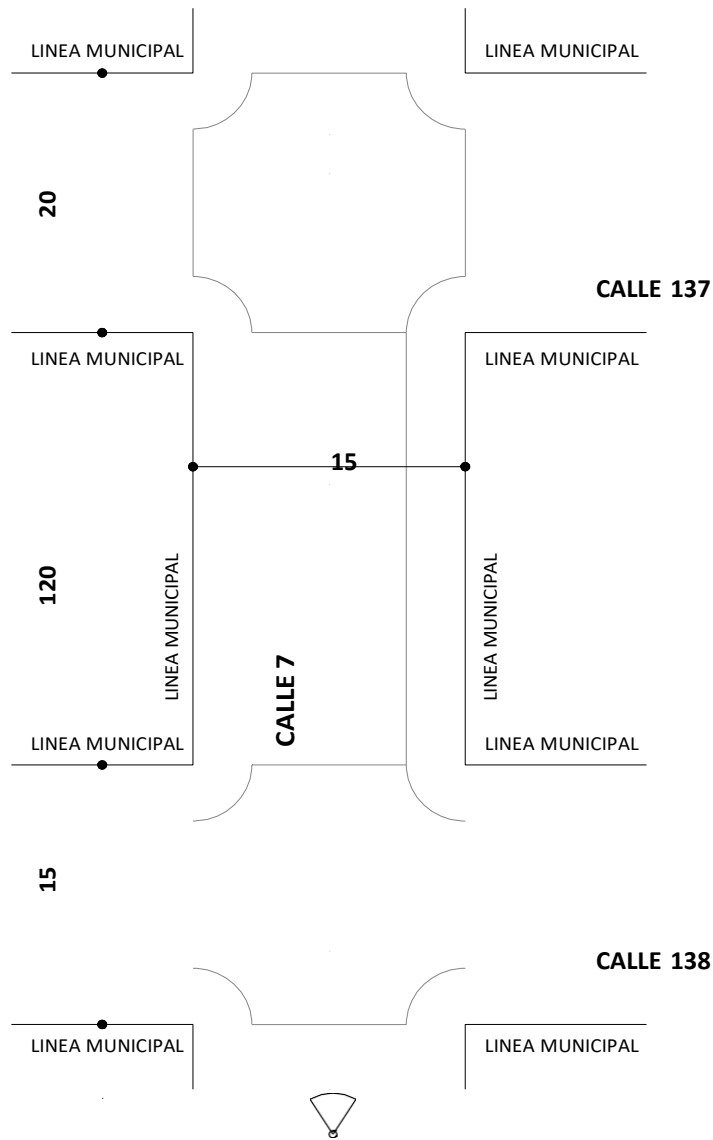

NOMBRE CUADRA	ENTRE	ENTRE	LONGITUD	ANCHO	BOCACALLE 1	BOCACALLE 2	ZANJA
1	143	142	120	15	30	15	SI

GENOVA

CALLE 7

FOTO SENTIDO DE AVANCE – FECHA: JULIO 2020

NOMBRE CUADRA	ENTRE	ENTRE	LONGITUD	ANCHO	BOCACALLE 1	BOCACALLE 2	ZANJA
1	143	142	120	15	30	15	SI

GENOVA

CALLE 7

FOTO SENTIDO DE AVANCE – FECHA: JULIO 2020

NOMBRE CUADRA	ENTRE	ENTRE	LONGITUD	ANCHO	BOCACALLE 1	BOCACALLE 2	ZANJA
1	143	142	120	15	30	15	SI

GENOVA

CALLE 7

FOTO SENTIDO DE AVANCE – FECHA: JULIO 2020