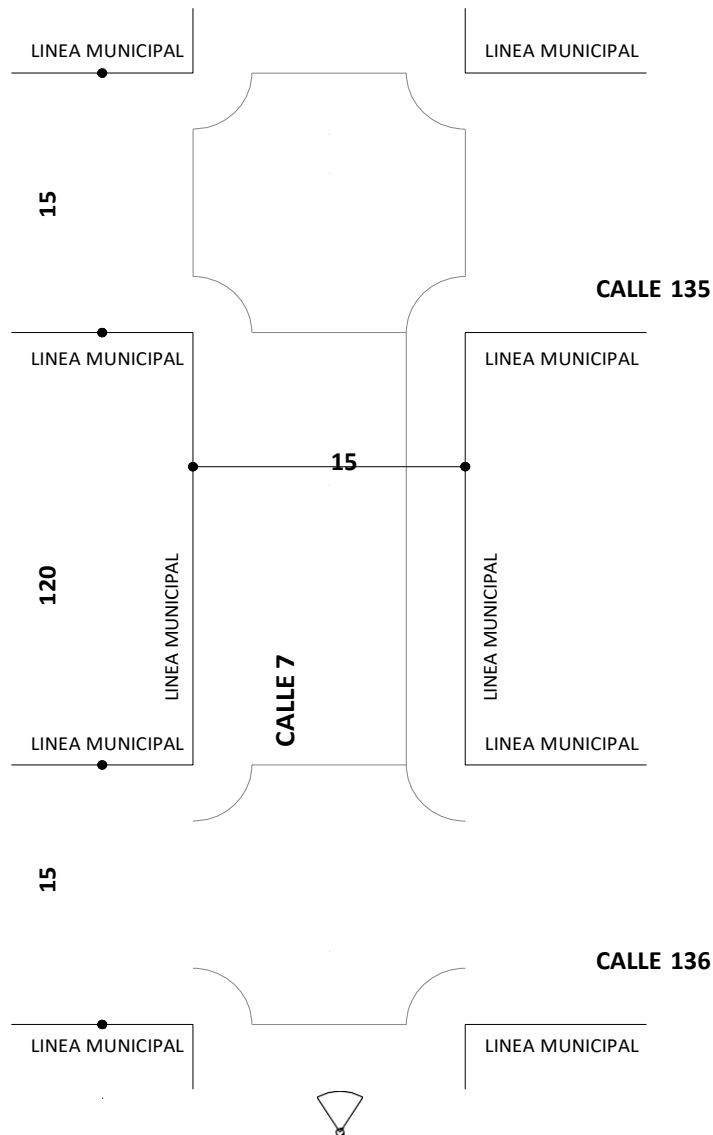

NOMBRE CUADRA	ENTRE	ENTRE	LONGITUD	ANCHO	BOCACALLE 1	BOCACALLE 2	ZANJA
1	143	142	120	15	30	15	SI

GENOVA

CALLE 7

FOTO SENTIDO DE AVANCE – FECHA: JULIO 2020

NOMBRE CUADRA	ENTRE	ENTRE	LONGITUD	ANCHO	BOCACALLE 1	BOCACALLE 2	ZANJA
1	143	142	120	15	30	15	SI

GENOVA

CALLE 7

FOTO SENTIDO DE AVANCE – FECHA: JULIO 2020

NOMBRE CUADRA	ENTRE	ENTRE	LONGITUD	ANCHO	BOCACALLE 1	BOCACALLE 2	ZANJA
1	143	142	120	15	30	15	SI

GENOVA

CALLE 7

FOTO SENTIDO DE AVANCE – FECHA: JULIO 2020