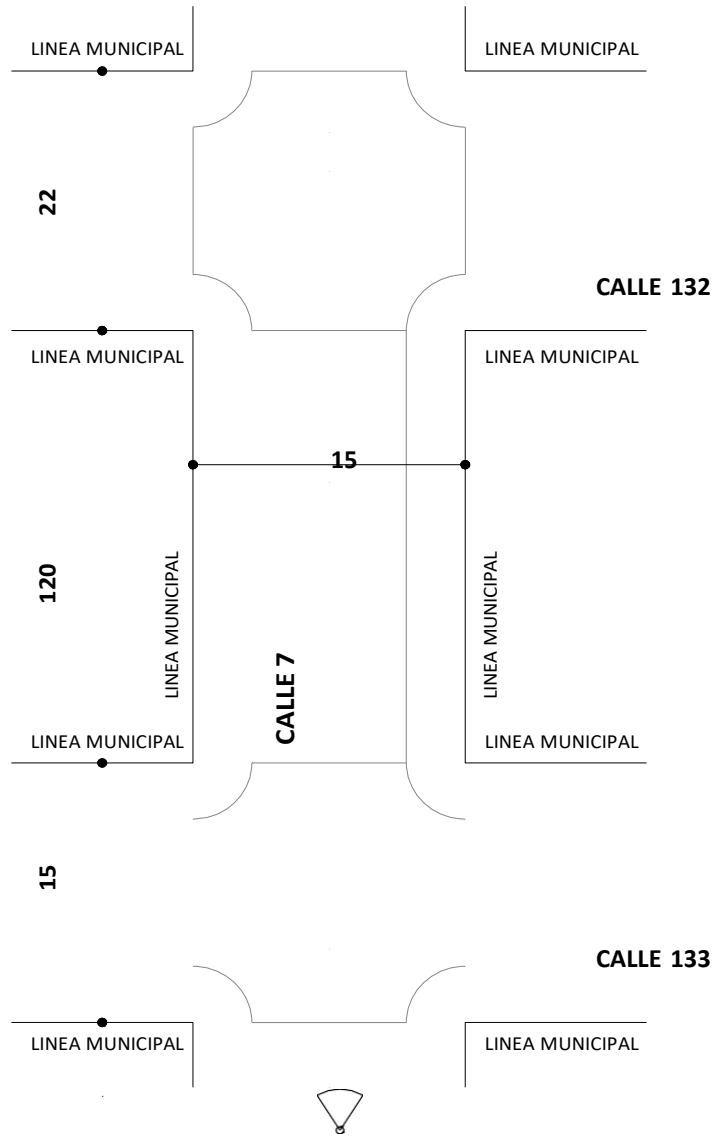

NOMBRE CUADRA	ENTRE	ENTRE	LONGITUD	ANCHO	BOCACALLE 1	BOCACALLE 2	ZANJA
1	143	142	120	15	30	15	SI

GENOVA

CALLE 7

FOTO SENTIDO DE AVANCE – FECHA: JULIO 2020

NOMBRE CUADRA	ENTRE	ENTRE	LONGITUD	ANCHO	BOCACALLE 1	BOCACALLE 2	ZANJA
1	143	142	120	15	30	15	SI

GENOVA

CALLE 7

FOTO SENTIDO DE AVANCE – FECHA: JULIO 2020

NOMBRE CUADRA	ENTRE	ENTRE	LONGITUD	ANCHO	BOCACALLE 1	BOCACALLE 2	ZANJA
1	143	142	120	15	30	15	SI

GENOVA

CALLE 7

FOTO SENTIDO DE AVANCE – FECHA: JULIO 2020