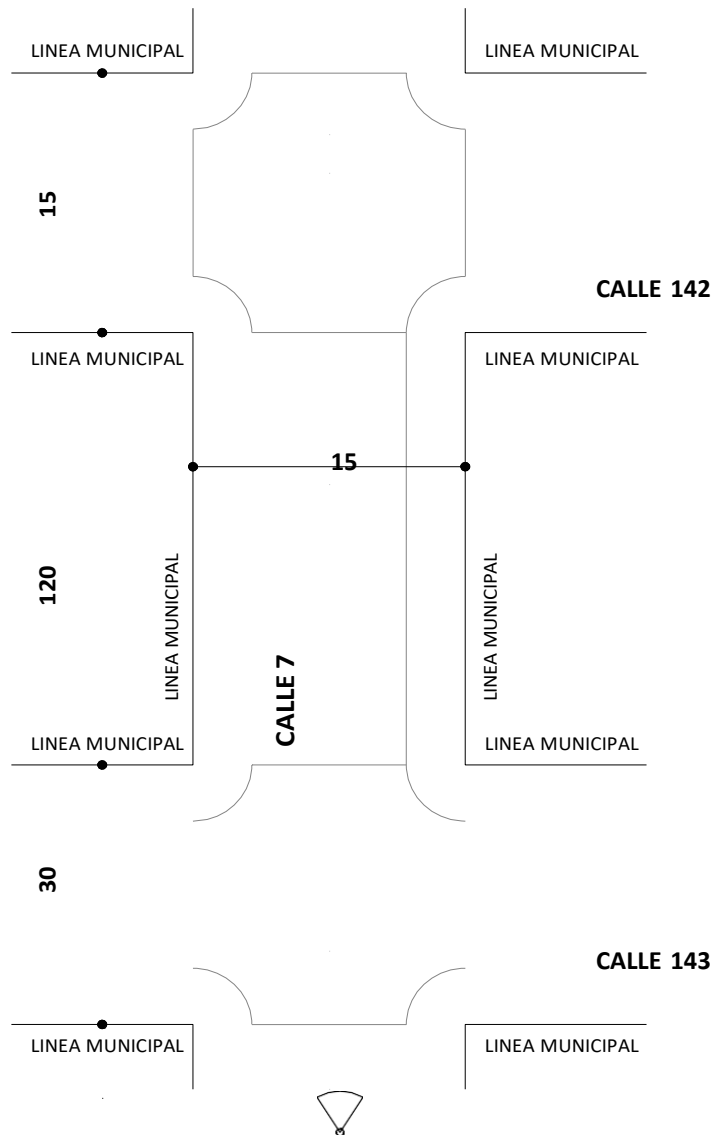

GENOVA

CALLE 7

FOTO SENTIDO DE AVANCE – FECHA: JULIO 2020

NOMBRE CUADRA	ENTRE	ENTRE	LONGITUD	ANCHO	BOCACALLE 1	BOCACALLE 2	ZANJA
1	143	142	120	15	30	15	SI

GENOVA

CALLE 7

FOTO SENTIDO DE AVANCE – FECHA: JULIO 2020

NOMBRE CUADRA	ENTRE	ENTRE	LONGITUD	ANCHO	BOCACALLE 1	BOCACALLE 2	ZANJA
1	143	142	120	15	30	15	SI

GENOVA

CALLE 7

FOTO SENTIDO DE AVANCE – FECHA: JULIO 2020

NOMBRE CUADRA	ENTRE	ENTRE	LONGITUD	ANCHO	BOCACALLE 1	BOCACALLE 2	ZANJA
1	143	142	120	15	30	15	SI