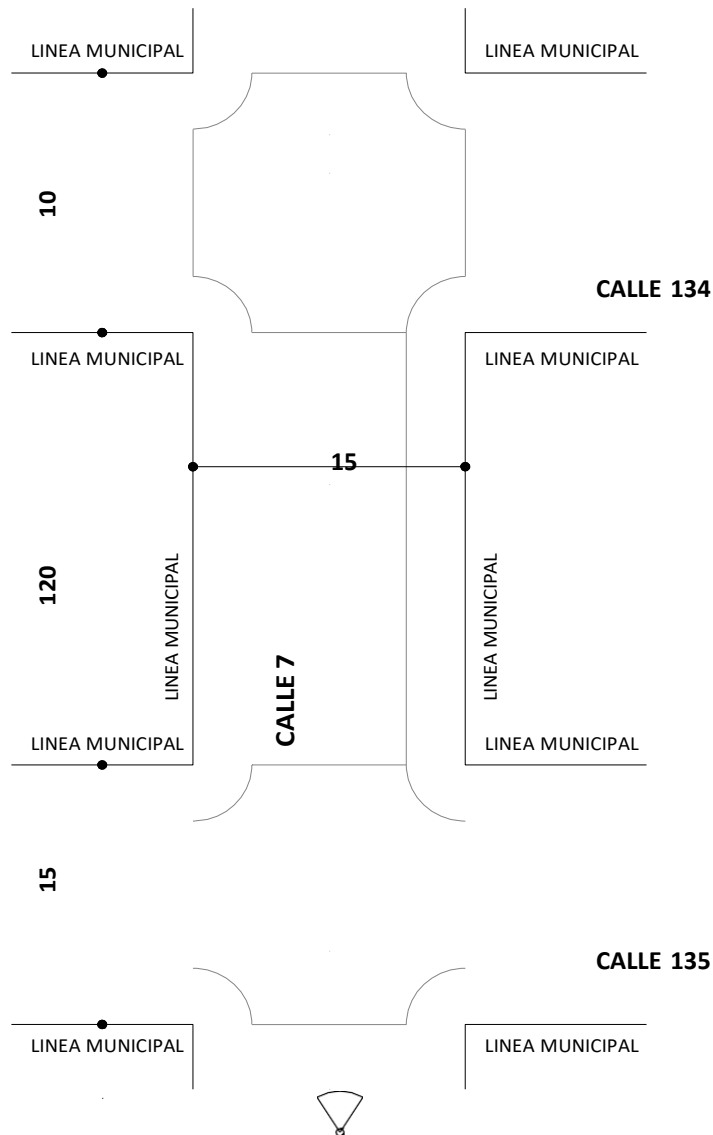

NOMBRE CUADRA	ENTRE	ENTRE	LONGITUD	ANCHO	BOCACALLE 1	BOCACALLE 2	ZANJA
1	143	142	120	15	30	15	SI

GENOVA

CALLE 7

FOTO SENTIDO DE AVANCE – FECHA: JULIO 2020

NOMBRE CUADRA	ENTRE	ENTRE	LONGITUD	ANCHO	BOCACALLE 1	BOCACALLE 2	ZANJA
1	143	142	120	15	30	15	SI

GENOVA

CALLE 7

FOTO SENTIDO DE AVANCE – FECHA: JULIO 2020

NOMBRE CUADRA	ENTRE	ENTRE	LONGITUD	ANCHO	BOCACALLE 1	BOCACALLE 2	ZANJA
1	143	142	120	15	30	15	SI

GENOVA

CALLE 7

FOTO SENTIDO DE AVANCE – FECHA: JULIO 2020