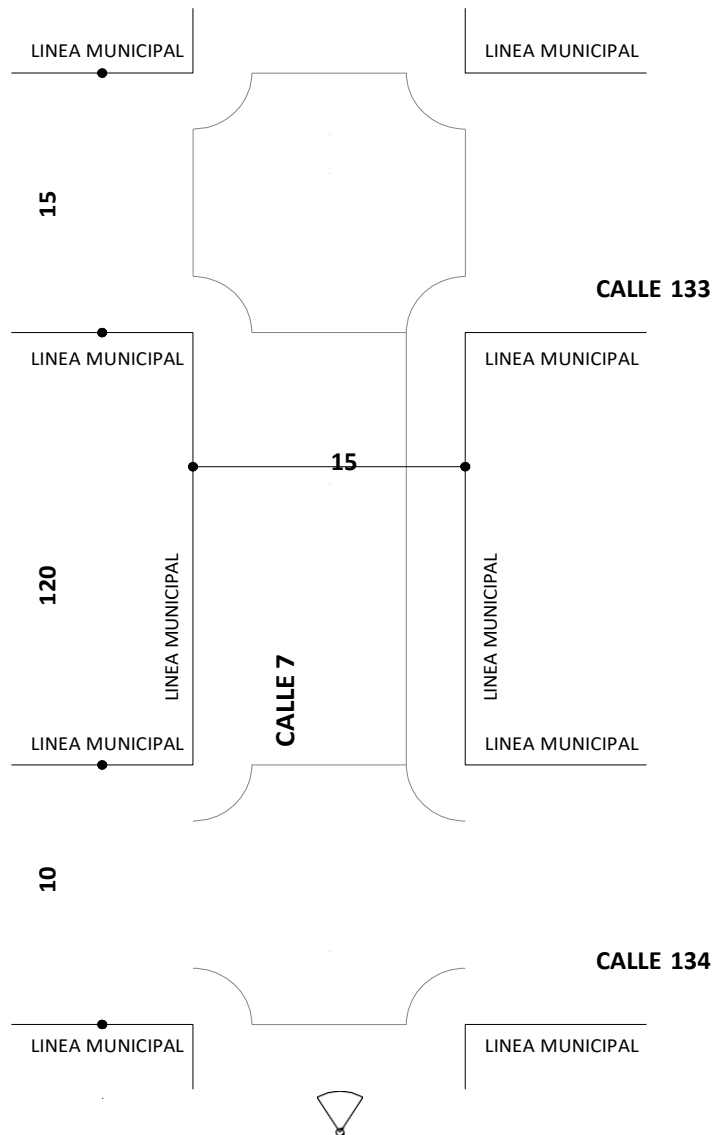

NOMBRE CUADRA	ENTRE	ENTRE	LONGITUD	ANCHO	BOCACALLE 1	BOCACALLE 2	ZANJA
1	143	142	120	15	30	15	SI

GENOVA

CALLE 7

FOTO SENTIDO DE AVANCE – FECHA: JULIO 2020

NOMBRE CUADRA	ENTRE	ENTRE	LONGITUD	ANCHO	BOCACALLE 1	BOCACALLE 2	ZANJA
1	143	142	120	15	30	15	SI

GENOVA

CALLE 7

FOTO SENTIDO DE AVANCE – FECHA: JULIO 2020

NOMBRE CUADRA	ENTRE	ENTRE	LONGITUD	ANCHO	BOCACALLE 1	BOCACALLE 2	ZANJA
1	143	142	120	15	30	15	SI

GENOVA

CALLE 7

FOTO SENTIDO DE AVANCE – FECHA: JULIO 2020