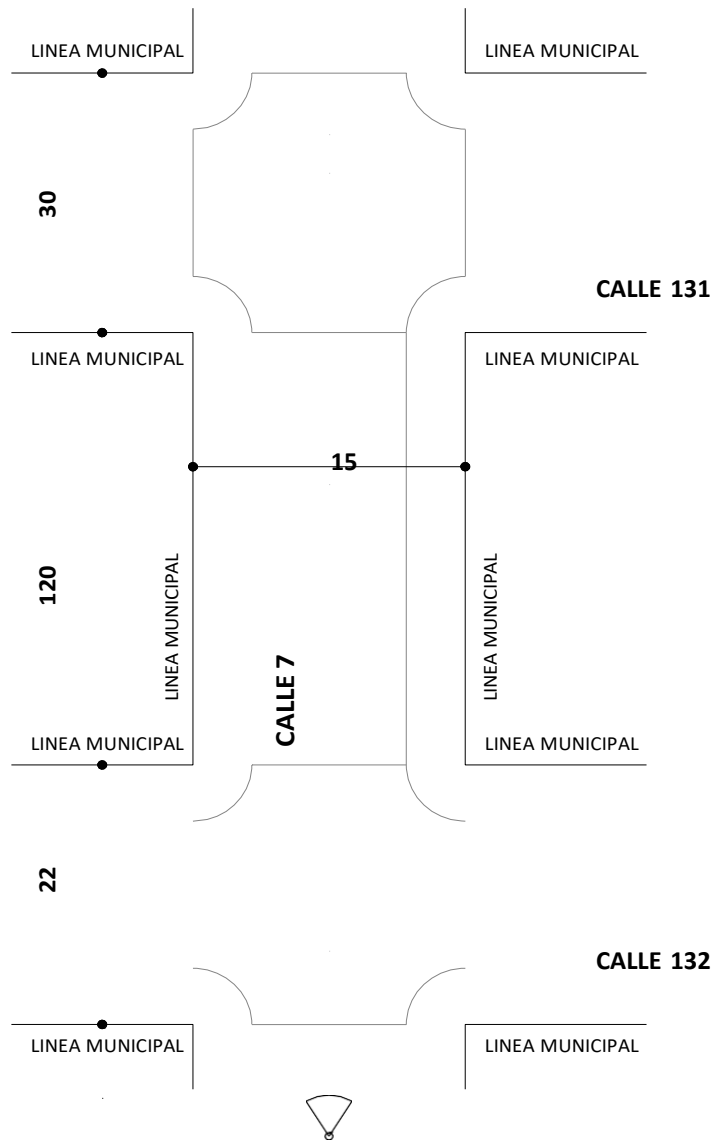

NOMBRE CUADRA	ENTRE	ENTRE	LONGITUD	ANCHO	BOCACALLE 1	BOCACALLE 2	ZANJA
1	143	142	120	15	30	15	SI

GENOVA

CALLE 7

FOTO SENTIDO DE AVANCE – FECHA: JULIO 2020

NOMBRE CUADRA	ENTRE	ENTRE	LONGITUD	ANCHO	BOCACALLE 1	BOCACALLE 2	ZANJA
1	143	142	120	15	30	15	SI

GENOVA

CALLE 7

FOTO SENTIDO DE AVANCE – FECHA: JULIO 2020

NOMBRE CUADRA	ENTRE	ENTRE	LONGITUD	ANCHO	BOCACALLE 1	BOCACALLE 2	ZANJA
1	143	142	120	15	30	15	SI

GENOVA

CALLE 7

FOTO SENTIDO DE AVANCE – FECHA: JULIO 2020