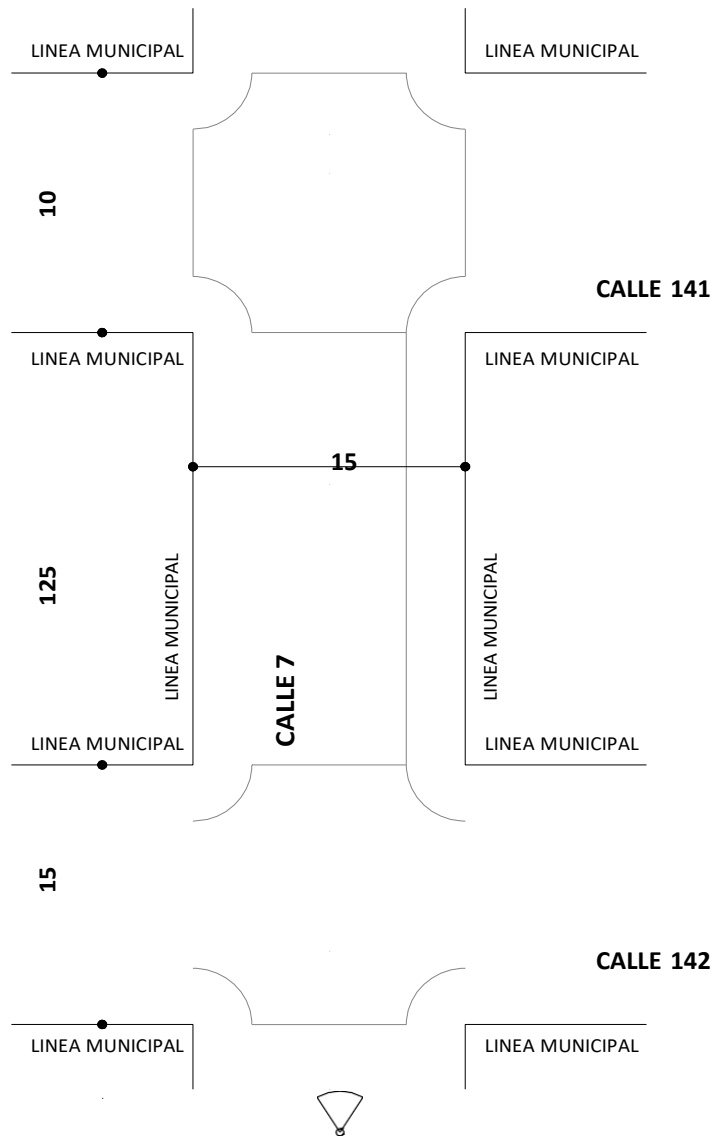

GENOVA

CALLE 7

FOTO SENTIDO DE AVANCE – FECHA: JULIO 2020

NOMBRE CUADRA	ENTRE	ENTRE	LONGITUD	ANCHO	BOCACALLE 1	BOCACALLE 2	ZANJA
1	143	142	120	15	30	15	SI

GENOVA

CALLE 7

FOTO SENTIDO DE AVANCE – FECHA: JULIO 2020

NOMBRE CUADRA	ENTRE	ENTRE	LONGITUD	ANCHO	BOCACALLE 1	BOCACALLE 2	ZANJA
1	143	142	120	15	30	15	SI

GENOVA

CALLE 7

FOTO SENTIDO DE AVANCE – FECHA: JULIO 2020

NOMBRE CUADRA	ENTRE	ENTRE	LONGITUD	ANCHO	BOCACALLE 1	BOCACALLE 2	ZANJA
1	143	142	120	15	30	15	SI