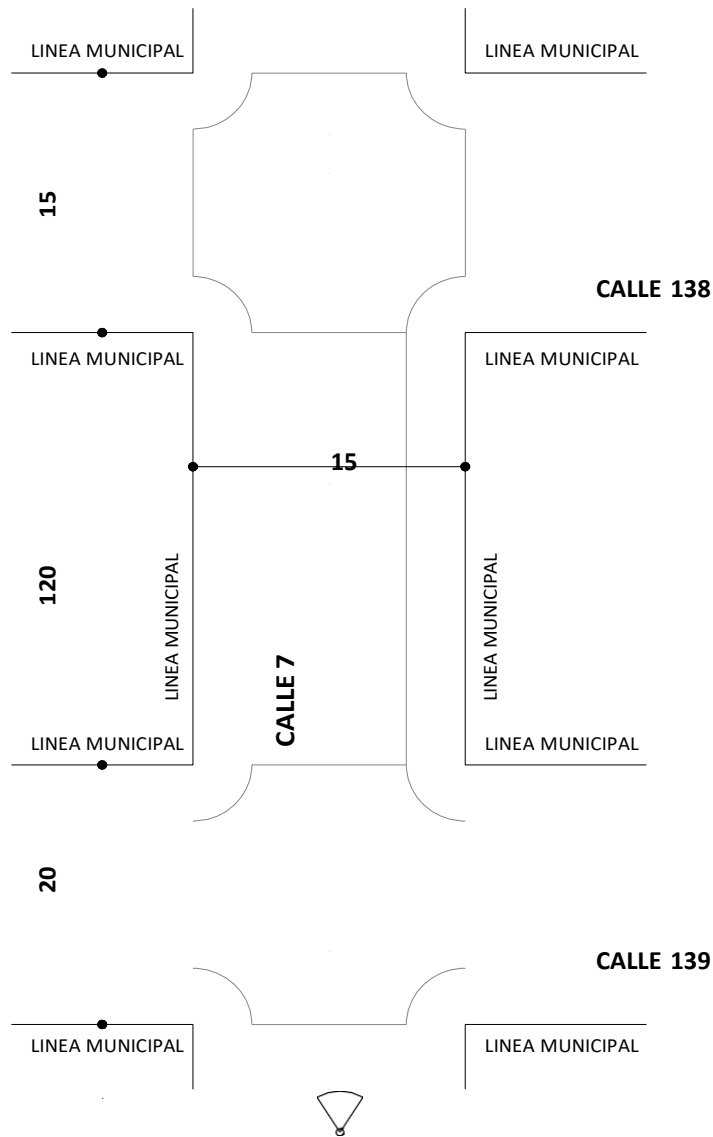

NOMBRE CUADRA	ENTRE	ENTRE	LONGITUD	ANCHO	BOCACALLE 1	BOCACALLE 2	ZANJA
1	143	142	120	15	30	15	SI

GENOVA

CALLE 7

FOTO SENTIDO DE AVANCE – FECHA: JULIO 2020

NOMBRE CUADRA	ENTRE	ENTRE	LONGITUD	ANCHO	BOCACALLE 1	BOCACALLE 2	ZANJA
1	143	142	120	15	30	15	SI

GENOVA

CALLE 7

FOTO SENTIDO DE AVANCE – FECHA: JULIO 2020

NOMBRE CUADRA	ENTRE	ENTRE	LONGITUD	ANCHO	BOCACALLE 1	BOCACALLE 2	ZANJA
1	143	142	120	15	30	15	SI

GENOVA

CALLE 7

FOTO SENTIDO DE AVANCE – FECHA: JULIO 2020