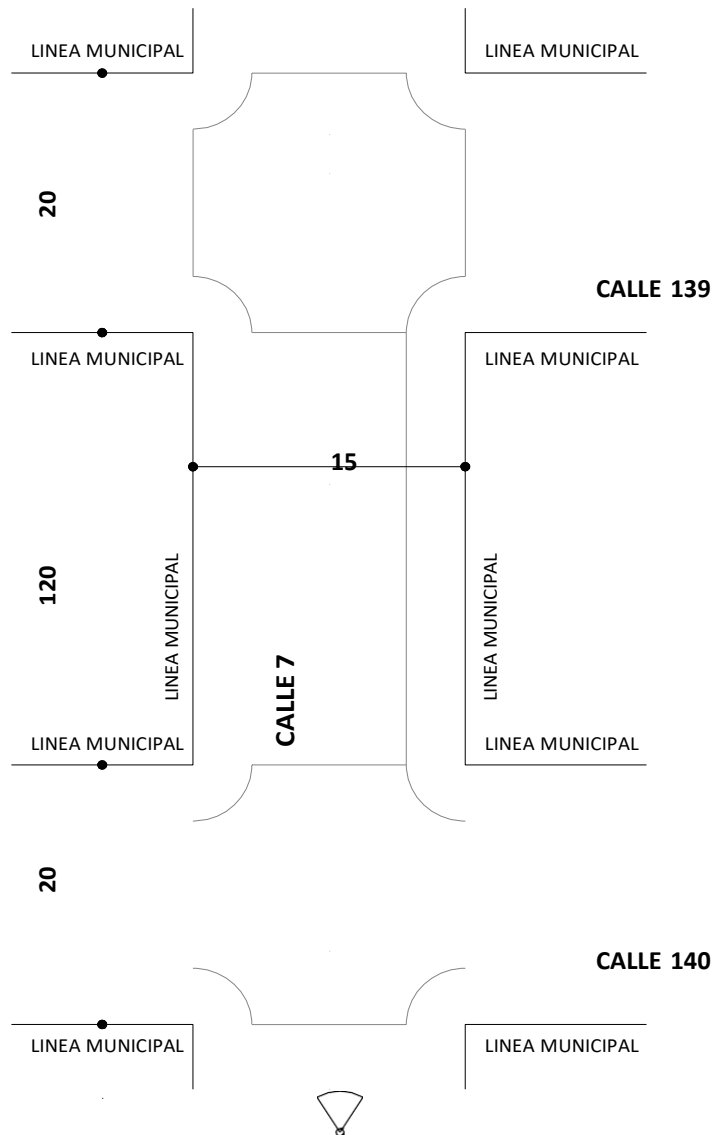

NOMBRE CUADRA	ENTRE	ENTRE	LONGITUD	ANCHO	BOCACALLE 1	BOCACALLE 2	ZANJA
1	143	142	120	15	30	15	SI

GENOVA

CALLE 7

FOTO SENTIDO DE AVANCE – FECHA: JULIO 2020

NOMBRE CUADRA	ENTRE	ENTRE	LONGITUD	ANCHO	BOCACALLE 1	BOCACALLE 2	ZANJA
1	143	142	120	15	30	15	SI

GENOVA

CALLE 7

FOTO SENTIDO DE AVANCE – FECHA: JULIO 2020

NOMBRE CUADRA	ENTRE	ENTRE	LONGITUD	ANCHO	BOCACALLE 1	BOCACALLE 2	ZANJA
1	143	142	120	15	30	15	SI

GENOVA

CALLE 7

FOTO SENTIDO DE AVANCE – FECHA: JULIO 2020