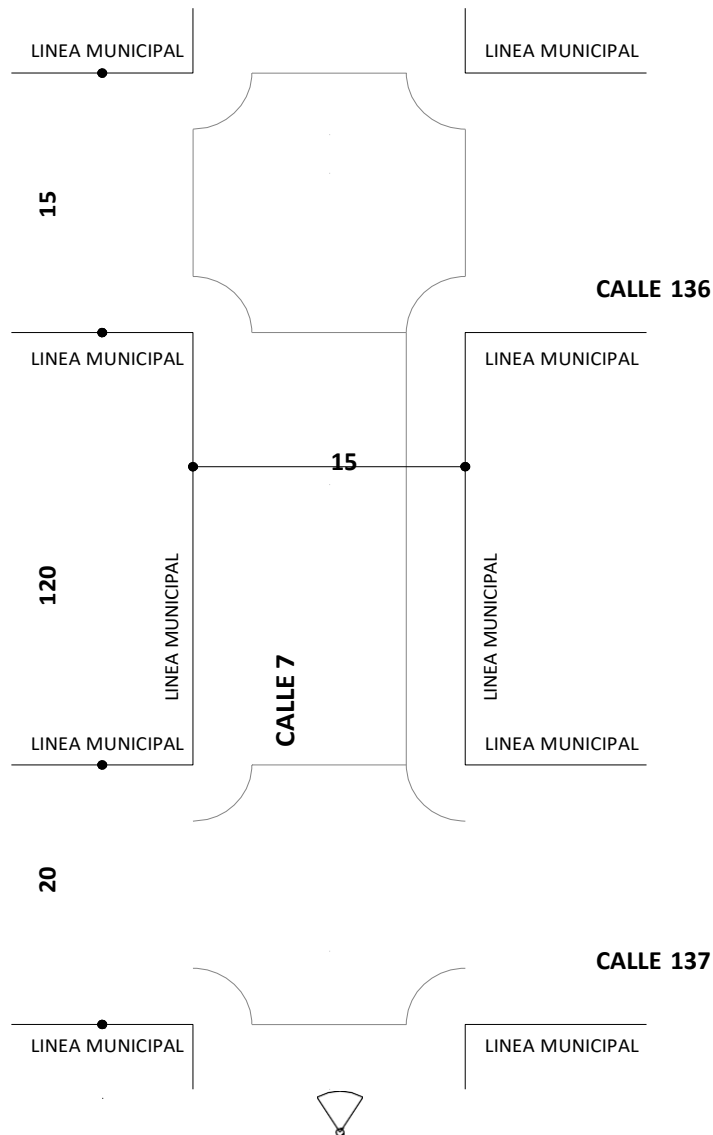

NOMBRE CUADRA	ENTRE	ENTRE	LONGITUD	ANCHO	BOCACALLE 1	BOCACALLE 2	ZANJA
1	143	142	120	15	30	15	SI

GENOVA

CALLE 7

FOTO SENTIDO DE AVANCE – FECHA: JULIO 2020

NOMBRE CUADRA	ENTRE	ENTRE	LONGITUD	ANCHO	BOCACALLE 1	BOCACALLE 2	ZANJA
1	143	142	120	15	30	15	SI

GENOVA

CALLE 7

FOTO SENTIDO DE AVANCE – FECHA: JULIO 2020

NOMBRE CUADRA	ENTRE	ENTRE	LONGITUD	ANCHO	BOCACALLE 1	BOCACALLE 2	ZANJA
1	143	142	120	15	30	15	SI

GENOVA

CALLE 7

FOTO SENTIDO DE AVANCE – FECHA: JULIO 2020